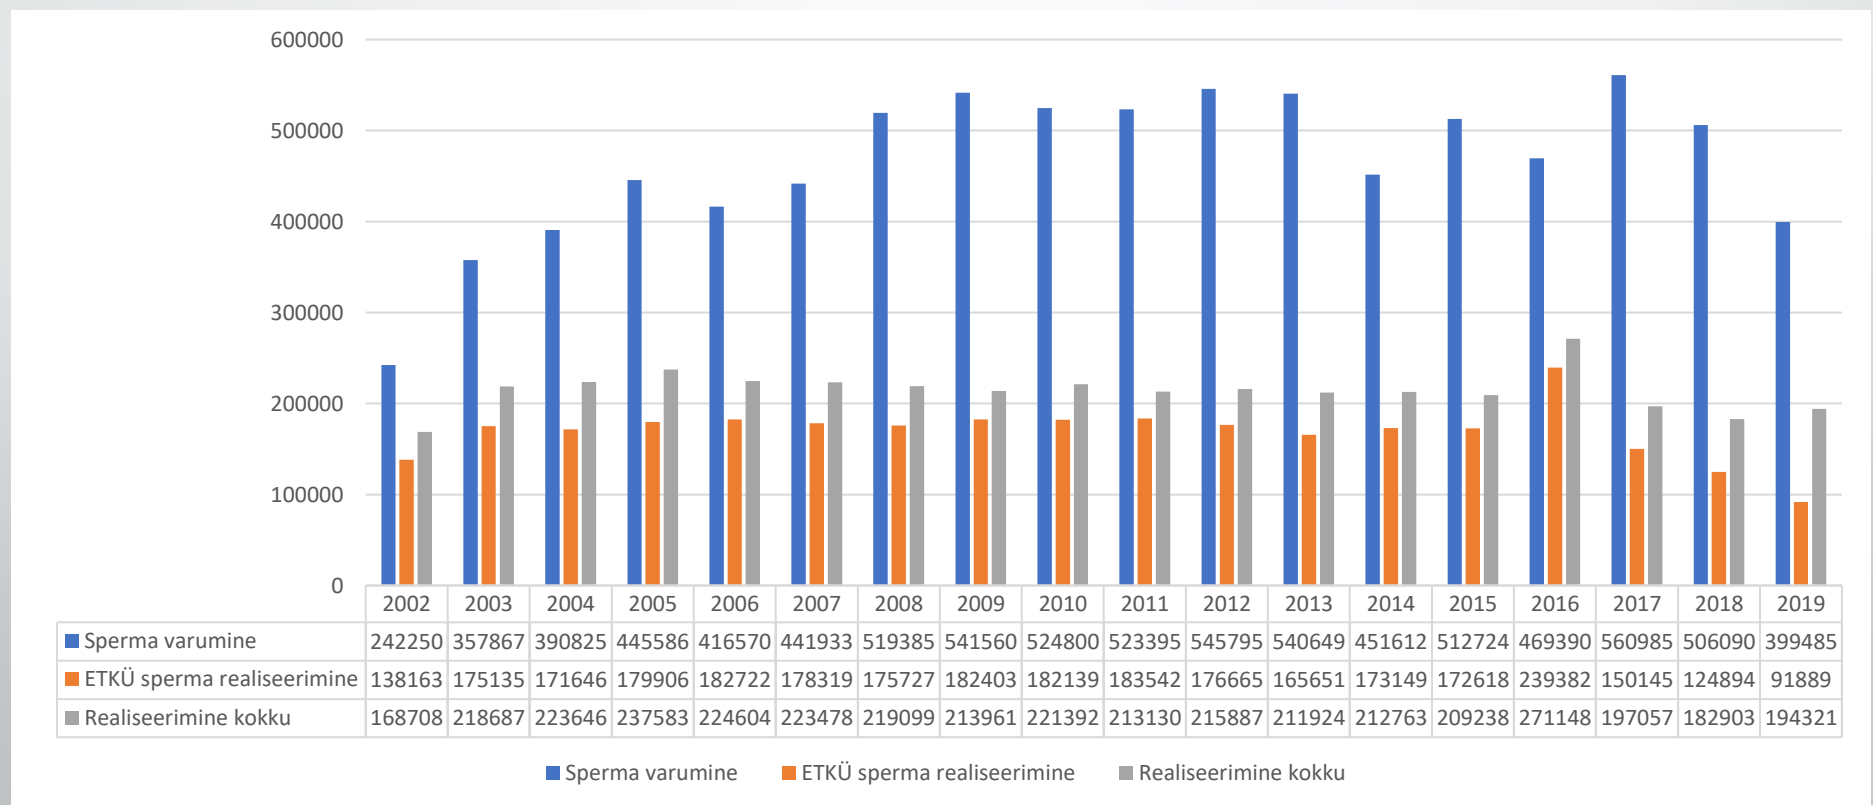

ETKÜ tegevused – sperma tootmise keskus

- Pullid
- Kaasaegne labor
- Sööda tootmine
- Teadus ja innovatsioon

ETKÜ tegevused – sperma tootmise keskus

- Sperma tootmine ja realiseerimine

ETKÜ tegevused – sperma tootmise keskus