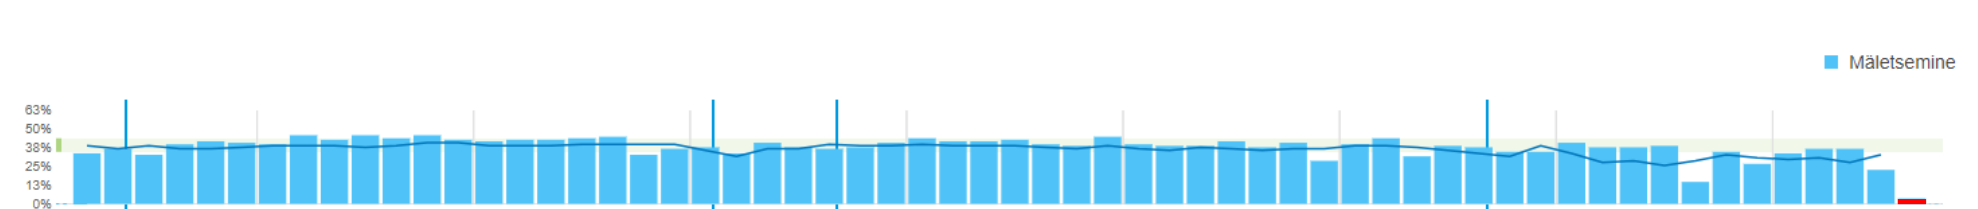

Inna avastamine **Tervis ja haldus** !