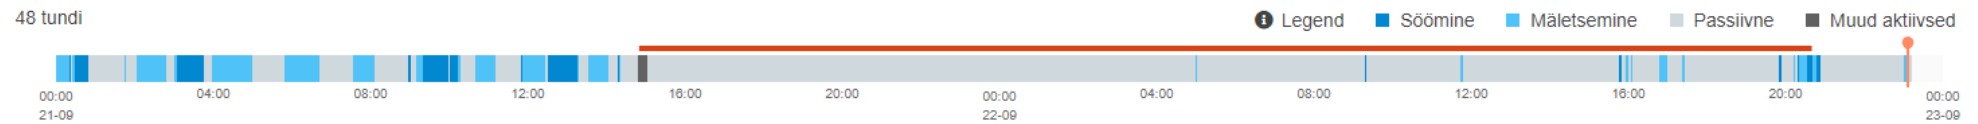

Inna avastamine **Tervis ja haldus** !