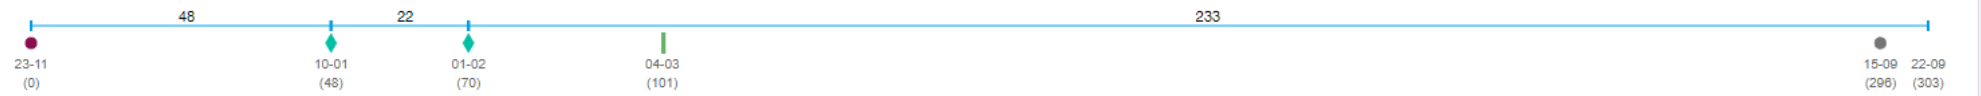

NÄIDE ELUST ENESEST 1

- Armatuurlaud
- Farm
- Kiire sisenemine
- Raportid
- Seaded
- Hooldus
- Logi välja

Farmi ülevaade > 10. 10 taurus > Loom 6533 << >>

Lähteandmed [↑](#)

[redigeerima](#)

Kalender [↑](#)

[redigeerima](#)