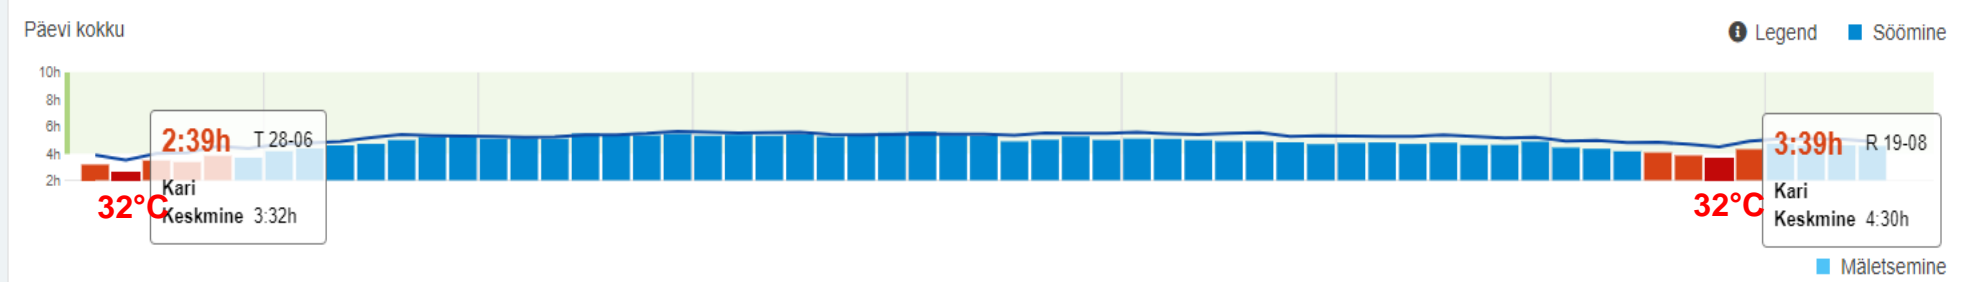

Kalender

Ajavöönd: Europe/Tallinn

🌐 | 👤 Siim Siiman | Alta CowWatch :: Powered by

- Armatuurlaud
- Farm
- Kiire sisenemine
- Raportid
- Seaded
- Hooldus
- Logi välja

Farmi ülevaade > 6. 6 taurus << >>

Loomade arv 91

[Kuva loomad](#) [Lisa loom](#)

Tervis ja haldus

[Tekst](#)

NÄIDE ELUST ENESEST 1

- Armatuurlaud
- Farm
- Kiire sisenemine
- Raportid
- Seaded
- Hooldus
- Logi välja

Farmi ülevaade > 10. 10 taurus > Loom 6533 << >>