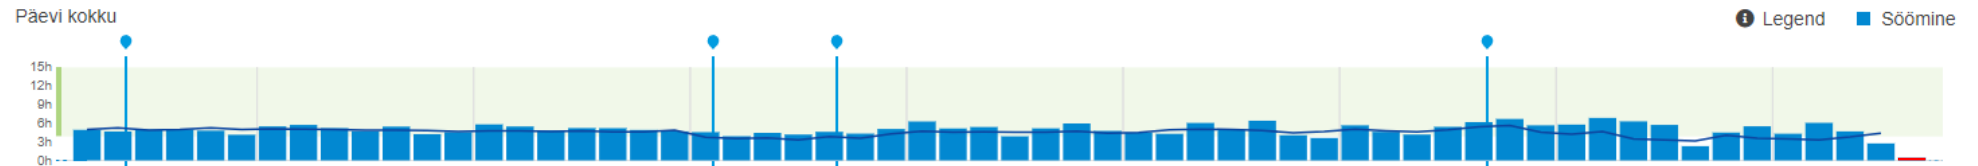

Inna avastamine **Tervis ja haldus** !