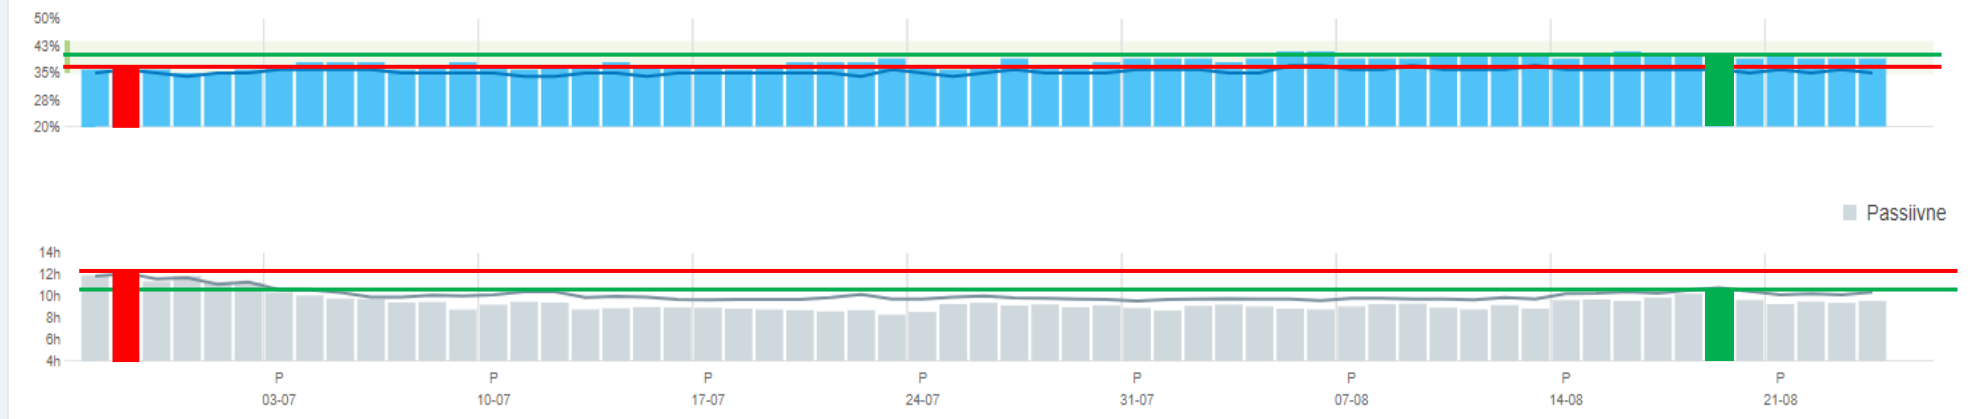

[Poegimine \(2\) >](#)[Kinni jäänud \(22\) >](#)[Tiinusekontroll \(23\) >](#)[Ei ole indlust \(28\) >](#)[Ei ole seemendust \(25\) >](#)[Indlus \(44\) >](#)

☰ Smarttagi teated

[Silt on vales kohas \(1\) >](#)[Silt kinnitatakse eest taha \(1\) >](#)

Kalender

Ajavöönd: Europe/Tallinn

🌐 | 👤 Siim Siiman | Alta CowWatch :: Powered by

- Armatuurlaud
- Farm
- Kiire sisenemine
- Raportid
- Seaded
- Hooldus
- Logi välja

Farmi ülevaade > 6. 6 taurus << >>

Loomade arv 91

[Kuva loomad](#) [Lisa loom](#)

Tervis ja haldus

[Tekst](#)

NÄIDE ELUST ENESEST 1

- Armatuurlaud
- Farm
- Kiire sisenemine
- Raportid
- Seaded
- Hooldus
- Logi välja

Farmi ülevaade > 10. 10 taurus > Loom 6533 << >>