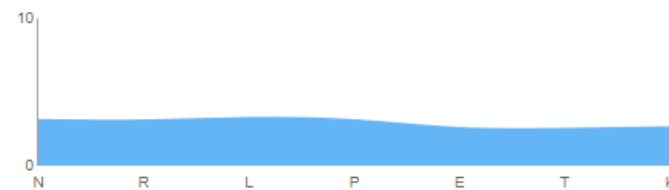

🔍 Inna avastamine

Tähelepanu

- 3 Seemendamise perioodis
- 4 Vabatahtlikus ooteperioodis
- 0 Tiine
- 4 Kahtlane

[Kuva märguanded >](#)

⚠️ Kiireloomuline märguanne

Loom	Rühm/aedik	Passiivne
9722	10. 10 taurus	16:12
9773	11. 11 taurus	> 24:00
7043	11. 11 taurus	> 24:00

[Kuva märguanded >](#)

📄 Kontrollimist ootavad loomad

Tähelepanu

- 6 Üleminekuperioodis
- 3 Muud loomad

[Kuva märguanded >](#)

📄 Karja jõudlus

Käitumishäiretega lehmade igapäevane suundumus

13. 13 taurus Vähenenud söömise aeg