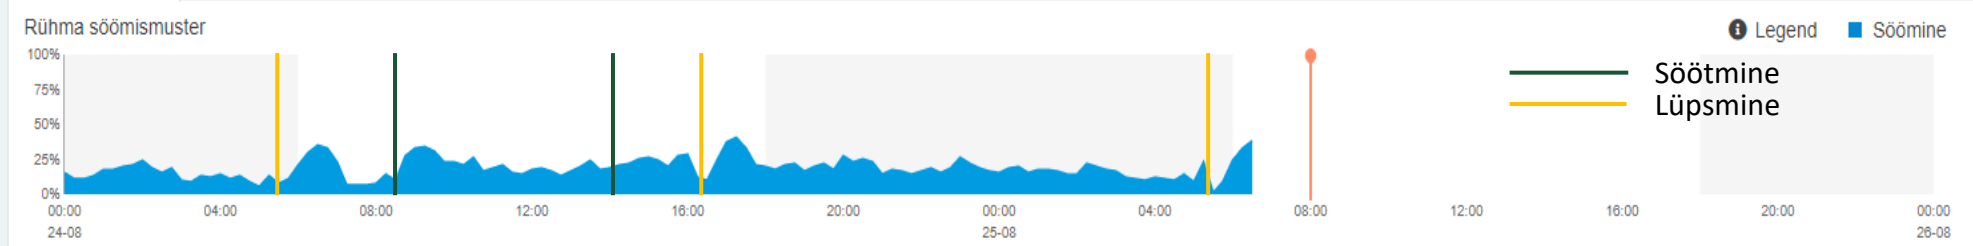

Kalender

Ajavöönd: Europe/Tallinn

🌐 | 👤 Siim Siiman | Alta CowWatch :: Powered by

- Armatuurlaud
- Farm
- Kiire sisenemine
- Raportid
- Seaded
- Hooldus
- Logi välja

Farmi ülevaade > 6. 6 taurus << >>

Loomade arv 91

[Kuva loomad](#) [Lisa loom](#)

Tervis ja haldus

[Tekst](#)

NÄIDE ELUST ENESEST 1

- Armatuurlaud
- Farm
- Kiire sisenemine
- Raportid
- Seaded
- Hooldus
- Logi välja

Farmi ülevaade > 10. 10 taurus > Loom 6533 << >>