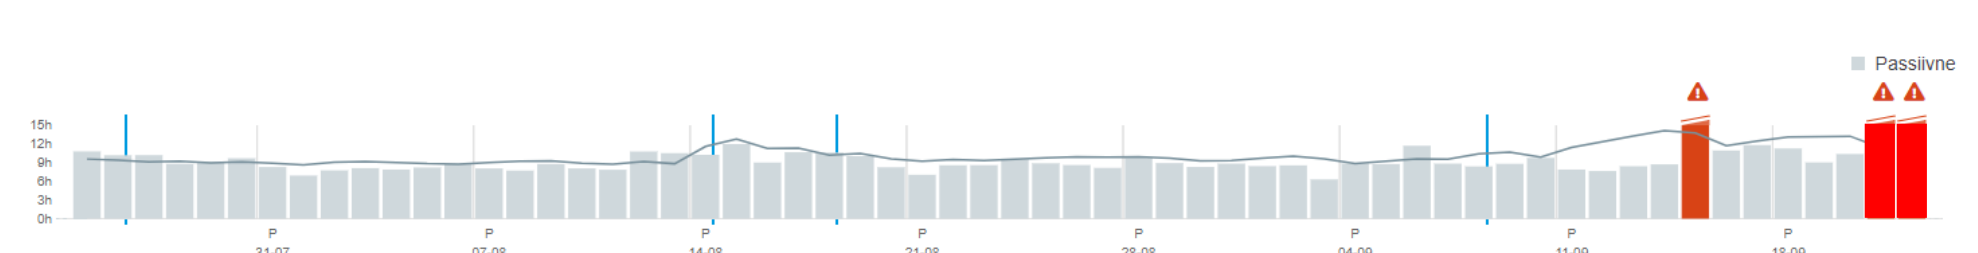

Inna avastamine **Tervis ja haldus** !